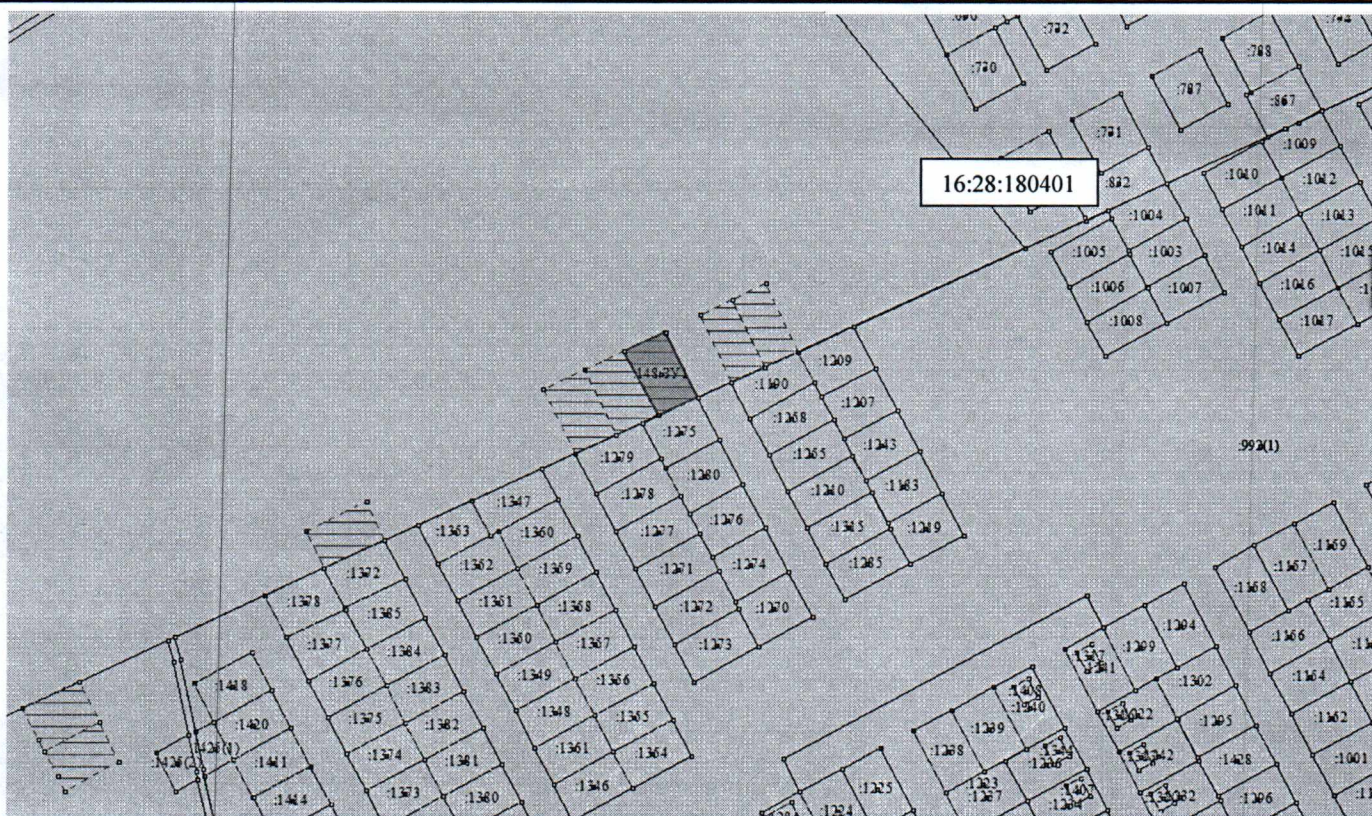

**СХЕМА РАСПОЛОЖЕНИЯ ЗЕМЕЛЬНОГО УЧАСТКА  
НА КАДАСТРОВОМ ПЛАНЕ ТЕРРИТОРИИ**

Условный номер образуемого земельного участка 16:28:180401:148:ЗУ1		
Площадь земельного участка 968 кв.м.		
Обозначение характерных точек границ	Координаты МСК-16	
	X	Y
н1	471491.54	2366301.92
н2	471501.37	2366323.62
н3	471537.10	2366305.58
н4	471526.82	2366283.18
н1	471491.54	2366301.92

Система координат: МСК-16

**Условные обозначения:**

:148:ЗУ1 – условный номер образуемого земельного участка  
 16:28:180401:148 -кадастровый номер исходного земельного участка  
 \_\_\_\_\_ вновь образованная часть границы земельного участка

16:28:180401– номер кадастрового квартала